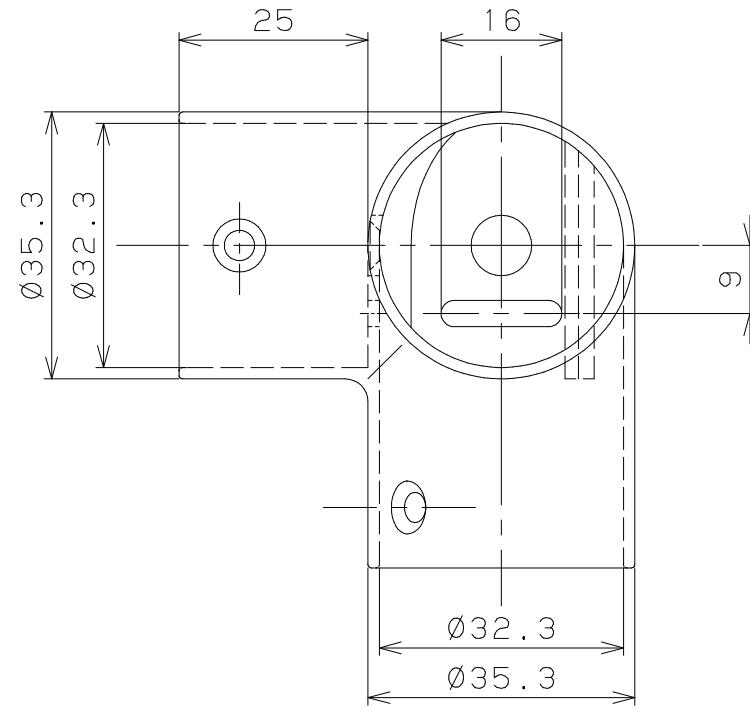

片番	訂正内容	日付	備考	押印	検印
①		..			
②		..			

品名	商品コード	品番	色調	備考
BAUHAUSセレクトシリーズ 32三方	040-1438	BD-26B	ブラウン	
	040-1439	BD-26G	ゴールド	

品番	品名	数量	材質	表面処理	備考	記	名	BAUHAUSセレクトシリーズ 32三方	製	図	月	日	承	認	検	図	設	計	製	図
2	①丸皿タッピング1種溝付3.5×16×D6	3	SWCH18	ユニクロメッキ	頭部：本体と同色塗装	事	名	BAUHAUSセレクトシリーズ 32三方	製	図	月	日	承	認	検	図	設	計	製	図
1	32三方 本体	1	ZDC2	焼付塗装			図		尺	1	/	/								
							番		度											