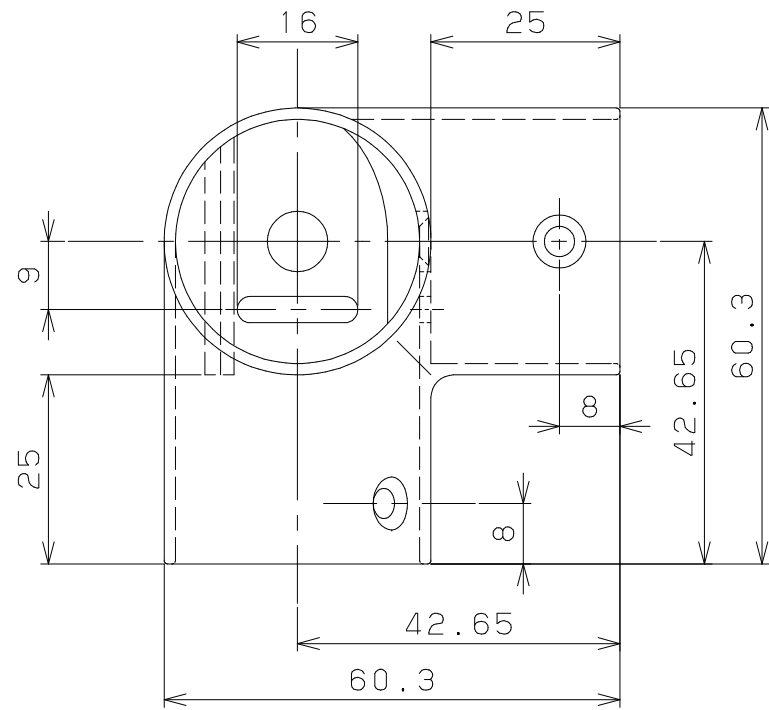

片番	訂正内容	日付	備考	押印	検印
①		..			
②		..			

品名	商品コード	品番	色調	備考
BAUHAUSセレクトシリーズ 32三方	040-1438	BD-26B	ブラウン	
	040-1439	BD-26G	ゴールド	

品番	品名	数量	材質	表面処理	備考	記	名	BAUHAUSセレクトシリーズ 32三方	製	図	月	日	承	認	検	図	設	計	製	図
2	①丸皿タッピング1種溝付3.5×16×D6	3	SWCH18	ユニクロメッキ	頭部：本体と同色塗装	事	名	BAUHAUSセレクトシリーズ 32三方	製	図	月	日	承	認	検	図	設	計	製	図
1	32三方 本体	1	ZDC2	焼付塗装			図		尺	1	/	/								
							番		度											