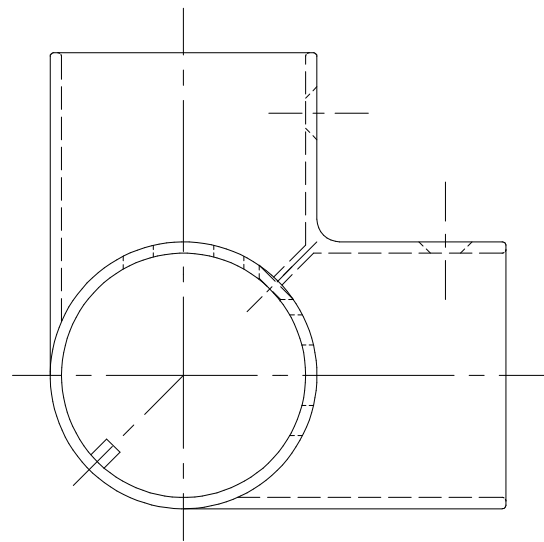

片番	訂正内容	日付	備考	押印	検印
①		..			
②		..			

品名	商品コード	品番	色調	備考
BAUHAUSセレクトシリーズ 32三方	040-1438	BD-26B	ブラウン	
	040-1439	BD-26G	ゴールド	

品番	品名	数量	材質	表面処理	備考	記	名	BAUHAUSセレクトシリーズ 32三方	製	図	月	日	承	認	検	図	設	計	製	図
2	①丸皿タッピング1種溝付3.5×16×D6	3	SWCH18	ユニクロメッキ	頭部：本体と同色塗装	事	名	BAUHAUSセレクトシリーズ 32三方	製	図	月	日	承	認	検	図	設	計	製	図
1	32三方 本体	1	ZDC2	焼付塗装			図		尺	1	/	/								
							番		度											